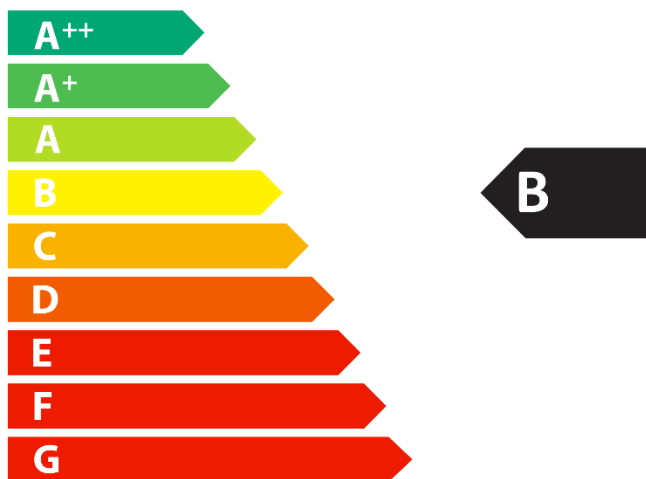

ENERG

енергия · ενεργεια

thermoCet

Trimline 170 DB (1048) - G20

12,2

kW

ENERGIA · ЕНЕРГИЯ · ΕΝΕΡΓΕΙΑ · ENERGIJA · ENERGY · ENERGIE · ENERGI

2015/1186